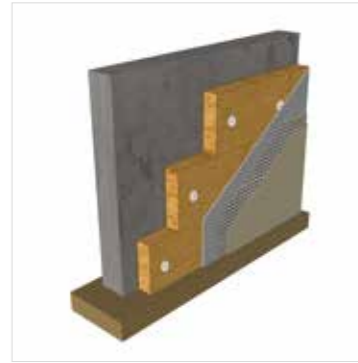

RESP'YR

Seule solution du marché de l'isolation thermique par l'extérieur qui soit biosourcée, sous agrément et à haute performance énergétique et environnementale de **ZOLPAN SERVICES**

Recommandé par les Professionnels du BTP

SAGERET
ÉLECTION DES PRODUITS DU BTP
2019